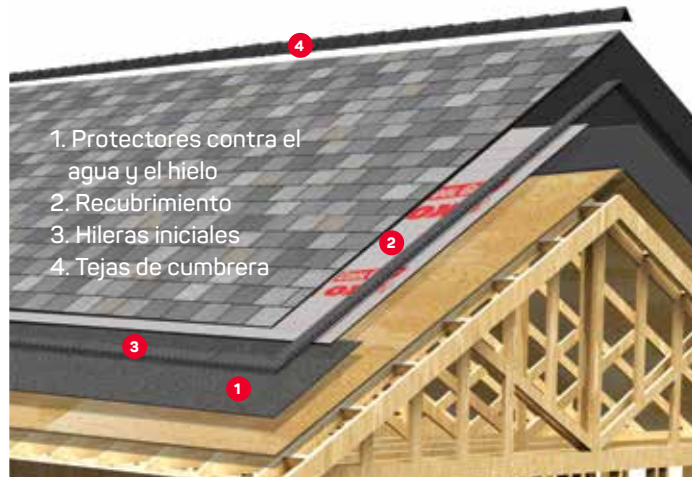

PRO4

COMPONENTES DE TECHADO

BELLEZA. CALIDAD. DESEMPEÑO. Desde el exterior hacia el interior.

Las tejas son la primera línea de defensa de su hogar, pero pueden proteger, desempeñarse y funcionar de manera óptima cuando las combina con **los accesorios de techado PRO4 de IKO.**

Impactante belleza.
Las tejas de cumbrera de IKO protegen las zonas vulnerables del techo y crean una pendiente asombrosa. Elija un color que combine con Crowne Slate de IKO para lograr el acabado perfecto.

Calidad subyacente.

Para la protección total de la plataforma del techo, utilice recubrimientos sintéticos **RoofGard-Cool Grey™ de IKO** o **Stormtite® de IKO**. Los protectores contra el agua y el hielo **GoldShield™, ArmourGard™** o **StormShield de IKO** ayudan a que los aleros desvíen la penetración de agua que puede ser causada por las acumulaciones de hielo o por la lluvia impulsada por el viento.

Desempeño de vanguardia.

Las hileras iniciales **Leading Edge Plus™ de IKO** ahorran tiempo para los instaladores, ya que son rápidas, fáciles y cómodas de colocar. Además, mantienen el lugar de trabajo más limpio.

Crowne Slate™

*Para asegurar una completa satisfacción, realice la selección final de color tras observar varias tejas en tamaño completo y ver una muestra del producto instalado en una vivienda. Las muestras de color y fotografías mostradas en línea, en los folletos o nuestra aplicación móvil no reflejan exactamente el color de las tejas, ni representan la gama completa de la mezcla de color ni el impacto de la luz solar.

La información presentada en esta publicación está sujeta a modificaciones sin previo aviso. No asumimos ninguna responsabilidad por los errores que pudieran aparecer en esta publicación.

Para obtener más información acerca de las **tejas de diseño superior Crowne Slate** o acerca de otros productos de IKO, consulte a un representante de ventas de IKO, a su contratista de techos profesional o comuníquese directamente con IKO.

Estados Unidos **1-888-IKO-ROOF** (1-888-456-7663)
Canadá **1-855-IKO-ROOF** (1-855-456-7663)